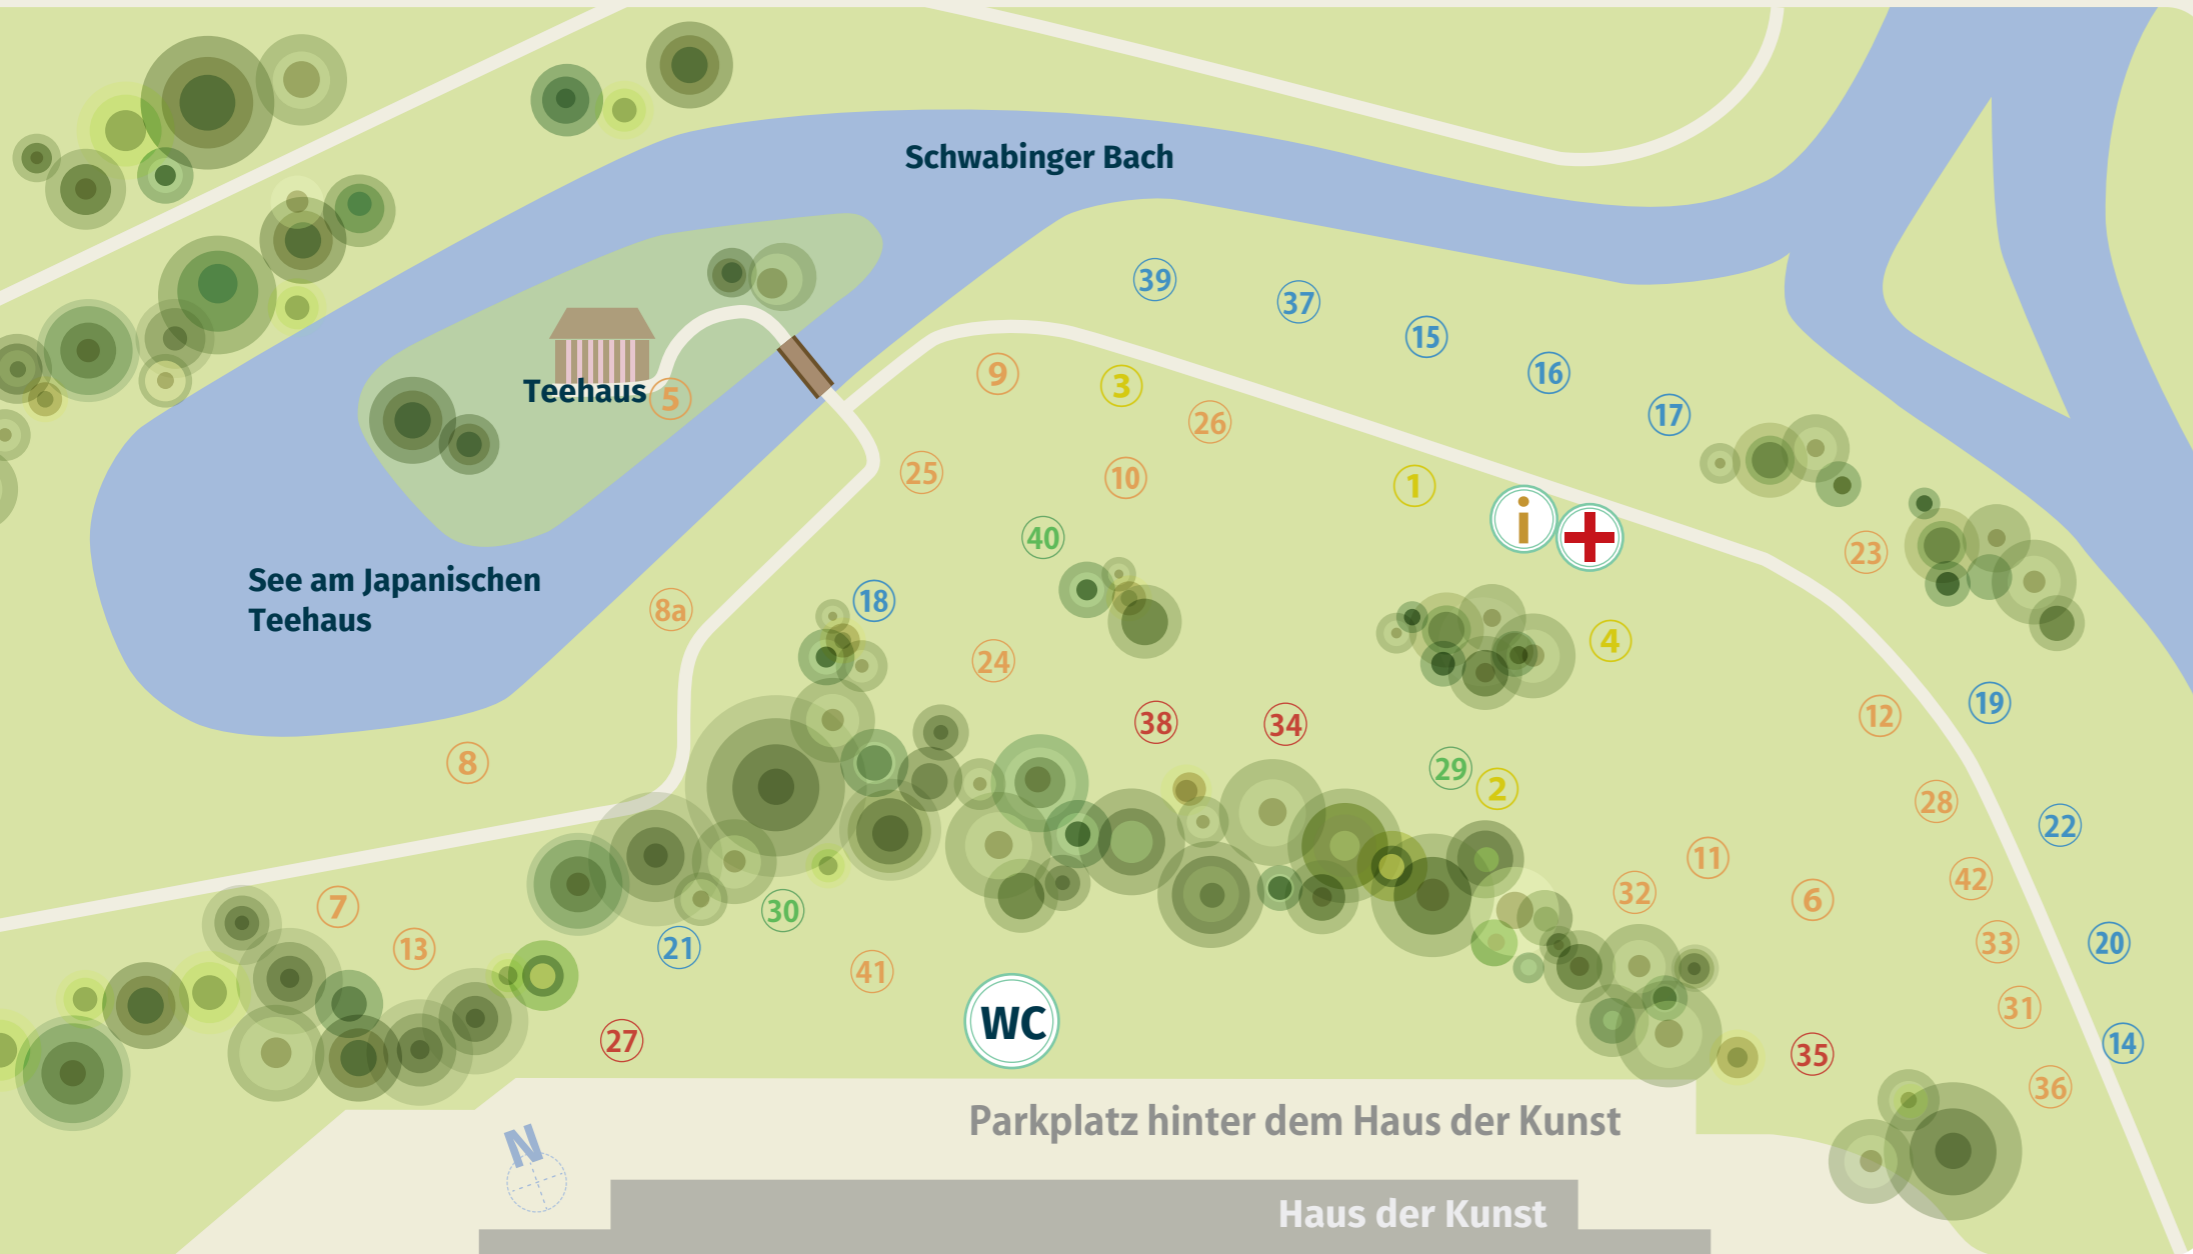

# JAPANFEST

- 1. Deutsch-Japanische Gesellschaft in Bayern e.V.**  
バイエルン独日協会  
[www.djg-muenchen.de](http://www.djg-muenchen.de)
- 2. Japan Club München e.V.**  
ミュンヘン日本人会  
[www.japanclub-munich.de](http://www.japanclub-munich.de)
- 3. Japanisches Generalkonsulat München**  
在ミュンヘン日本国総領事館  
[www.muenchen.de.emb-japan.go.jp](http://www.muenchen.de.emb-japan.go.jp)
- 4. Bühne 舞台**  
[www.taro-nash.com](http://www.taro-nash.com)  
[www.coconami.com](http://www.coconami.com)  
<http://jfrauchorm.exblog.jp>
- 5. Japanisches Teehaus Kan Sho An Gesellschaft der Freunde des Teewegs Urasenke in der Bundesrepublik Deutschland e.V.** 茶道  
[www.urasenke-muenchen.de](http://www.urasenke-muenchen.de)
- 6. Trommeln Kiyoko Reiter** 和太鼓
- 7. Keramik 陶芸**  
**Gudrun Paysen**  
[www.gudrun-paysen.de](http://www.gudrun-paysen.de)  
**Susanne Sanberger Ceramics**  
[www.susannesanberger.de](http://www.susannesanberger.de)  
**Claudia Flach**  
Japanisches Hochbrand-Raku  
[www.keramik-claudiaflach.de](http://www.keramik-claudiaflach.de)
- 8. Ikebana 生花**  
(8A Ikebana-Ausstellung)  
[www.ikebana-bundesverband.de](http://www.ikebana-bundesverband.de)
- 9. Schreinerei Risch KG** 障子  
[www.shoji-zentrum.de](http://www.shoji-zentrum.de)
- 10. Go (Brettspiel) 碁**  
[www.bgov.de](http://www.bgov.de)
- 11. Kendama けん玉**  
[www.kendama.de](http://www.kendama.de)
- 12. Munich Karuta Club** かるた  
[www.karutainmuenchen-german.jimdo.com](http://www.karutainmuenchen-german.jimdo.com)
- 13. Ichion Kai (Komuso-Shakuhachi) 尺八**  
[renkei.h.shakuhachi@gmx.de](mailto:renkei.h.shakuhachi@gmx.de)
- 14. Aikido Yoshinkan e.V.** 合気道  
[www.aikido-yoshinkan.de](http://www.aikido-yoshinkan.de)
- 15. Kendo München e.V.** 剣道  
[www.kendo-muenchen.de](http://www.kendo-muenchen.de)
- 16. Budo-Akademie München** 武道  
[www.kampfsport-in-muenchen.de](http://www.kampfsport-in-muenchen.de)
- 17. Bujinkan Dojo Ninjutsu** 忍術  
[www.bujinkan-ninjutsu.de](http://www.bujinkan-ninjutsu.de)
- 18. Kyudo Isar-Dojo e.V.** 弓道  
[www.isar-dojo.de](http://www.isar-dojo.de)
- 19. Shinkendo** 真剣道  
[www.katsujinken.de](http://www.katsujinken.de)
- 20. Shorinji-Kempo München** 少林寺拳法  
[www.shorinjikempo.de](http://www.shorinjikempo.de)
- 21. MTV München 1879 Karate-Abteilung**  
空手 [www.kyokushin-muenchen.de](http://www.kyokushin-muenchen.de)
- 22. Tenshinshō-den Katori Shintō-ryū**  
天真正伝香取神道流  
[www.budo-club-ismaning.de/tsksr](http://www.budo-club-ismaning.de/tsksr)
- 23. Freunde des japanischen Schwertes**  
日本刀 [schwertfreunde@gmx.net](mailto:schwertfreunde@gmx.net)
- 24. Animexx e.V.** アニメ  
[www.animexx.de](http://www.animexx.de)
- 25. Japanische Märchen** 日本昔話  
[www.edition-bracklo.de](http://www.edition-bracklo.de)
- 26. Japanischer Tanz** 日本舞踊  
[www.japanischer-tanz.de](http://www.japanischer-tanz.de)
- 27. Japan Boutique Wafu / Oh!musubi**  
ブティック和ふう おむすび  
[www.japanboutique-wafu.de](http://www.japanboutique-wafu.de)
- 28. Shoji Stephan Bauer / Rococo**  
障子 ロココ  
[www.shoji-bau.de](http://www.shoji-bau.de)  
[www.rococo-japan.de](http://www.rococo-japan.de)
- 29. Japanisches Institut in München e.V.**  
ミュンヘン日本語補習授業校  
[www.hoshuko.de](http://www.hoshuko.de)
- 30. Maximiliansgymnasium München**  
マクシミリアン校  
[www.maxgym.musin.de](http://www.maxgym.musin.de)
- 31. Japanische Sprachschule Hanabi**  
日本語コース 花火  
[www.japanischmuenchen.de](http://www.japanischmuenchen.de)
- 32. Tourismusinformationen**  
ほっと石川  
[www.hot-ishikawa.jp/german](http://www.hot-ishikawa.jp/german)
- 33. Kyoto Club München Deutschland**  
京都クラブ  
[facebook.com/kyotoclub.muc.de](https://facebook.com/kyotoclub.muc.de)
- 34. Monigiri** もにぎり  
[www.monigiri.com](http://www.monigiri.com)
- 35. Japanisches Restaurant Shoya**  
和食 庄屋  
[www.shoya-group.de](http://www.shoya-group.de)
- 36. Shodo** 書道  
[www.shodointernational.de](http://www.shodointernational.de)
- 37. Iaido - japanische Kunst des Schwertziehens** 居合道  
[www.hakushinkai-muenchen.de](http://www.hakushinkai-muenchen.de)
- 38. Merchant & Friends**  
Biokaffee und Matcha  
ビオカフェ 抹茶  
[www.merchantandfriends.com](http://www.merchantandfriends.com)
- 39. Okinawa Goju-Ryu Karate**  
沖縄剛柔流空手  
[www.iogkf.de](http://www.iogkf.de)
- 40. Japanische Internationale Schule München** ミュンヘン日本人国際学校  
[www.jis-muenchen.blogspot.de](http://www.jis-muenchen.blogspot.de)
- 41. München Animanga-Chor**  
ミュンヘンアニメ漫画合唱団  
[www.animangachor.de](http://www.animangachor.de)
- 42. Japanalia** ヤパナリア  
[www.japanalia.de](http://www.japanalia.de)