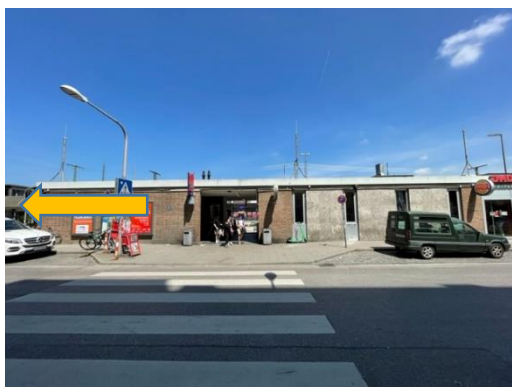

# 在ミュンヘン日本国総領事館へのアクセス

Ostbahnhof 駅より徒歩で来館する場合

Friedenstraße 出口方向へ

Ostbahnhof 駅南口を出て右方向へ進んでください。

現在近くのビルが工事中につき、総領事館側の歩道は通行できません。また、路上駐車やトラックの通行も多く注意が必要です。

安全のため、突き当たりにある横断歩道をご利用ください。

道路側から見た建物  
黄色の囲みが建物の入口です。

Friedenstraße 6 が領事窓口専用玄関です。  
(Friedenstraße 6a からはアクセスできません。)

インターフォンを  
押してください。

エレベータ  
4階 (ドイツ式)

インターフォンを  
押してください。

Japanisches Generalkonsulat München  
Friedenstraße 6 4OG  
81671 München  
Tel.: 089-4176040