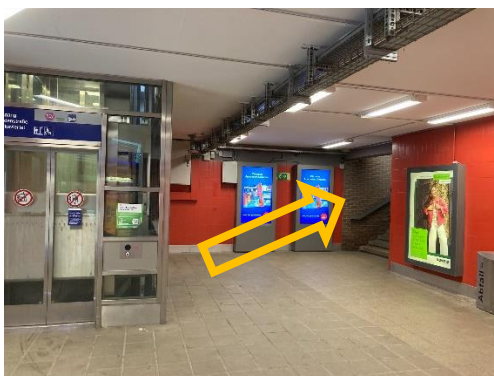

# 在ミュンヘン日本国総領事館へのアクセス

Ostbahnhof 駅より徒歩で来館する場合

Friedenstraße 出口方向へ

Ostbahnhof 駅南口を出て右方向へ進んでください。

現在近くのビルが工事中につき、総領事館側の歩道は通行できません。また、路上駐車やトラックの通行も多く注意が必要です。

安全のため、突き当たりにある横断歩道をご利用ください。

道路側から見た建物  
黄色の囲みが建物の入口です。