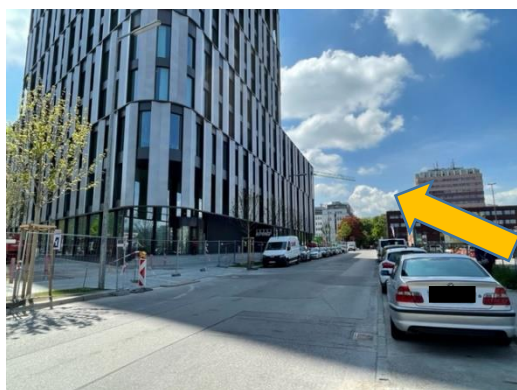

# 在ミュンヘン日本国総領事館へのアクセス

Ostbahnhof 駅より徒歩で来館する場合

Friedenstraße 出口方向へ

Ostbahnhof 駅南口を出て右方向へ進んでください。

現在近くのビルが工事中につき、総領事館側の歩道は通行できません。また、路上駐車やトラックの通行も多く注意が必要です。

安全のため、突き当たりにある横断歩道をご利用ください。

道路側から見た建物  
黄色の囲みが建物の入口です。