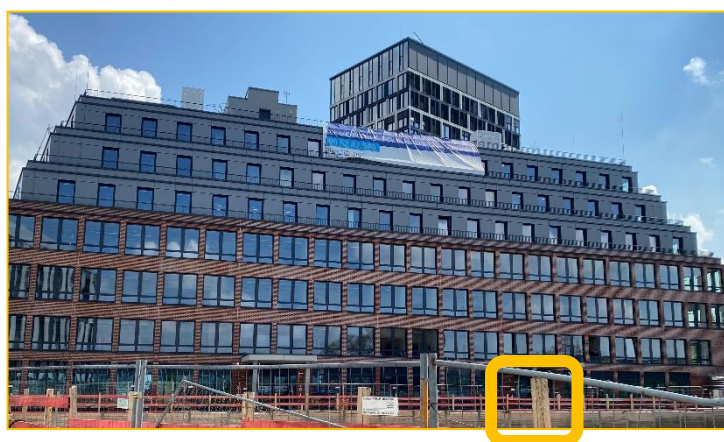

# 在ミュンヘン日本国総領事館へのアクセス

Ostbahnhof 駅より徒歩で来館する場合

Friedenstraße 出口方向へ

Ostbahnhof 駅南口を出て右方向へ進んでください。

現在近くのビルが工事中につき、総領事館側の歩道は通行できません。また、路上駐車やトラックの通行も多く注意が必要です。

安全のため、突き当たりにある横断歩道をご利用ください。

道路側から見た建物  
黄色の囲みが建物の入口です。